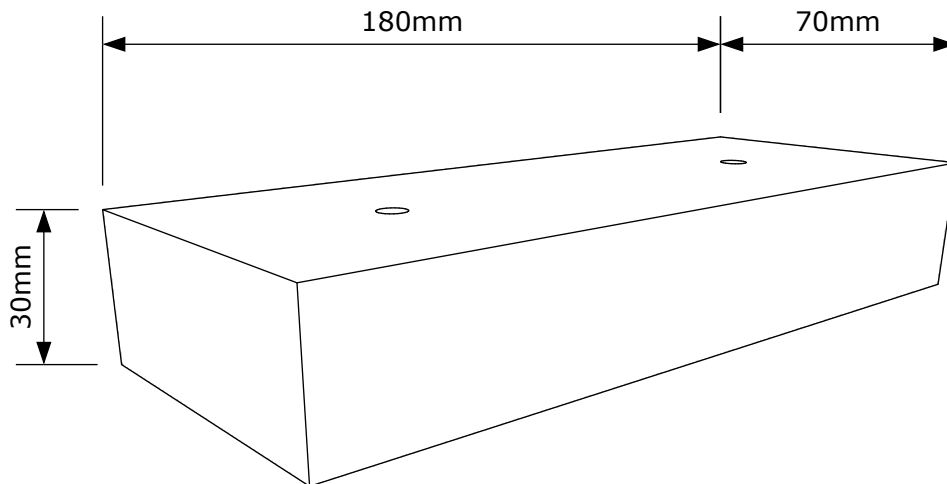

PATA P-102

Esta pata se fabrica en madera de haya o pino.

Para los acabados consultar carta de colores.
Para cualquier otro modelo, medida o acabado consultar con fábrica.