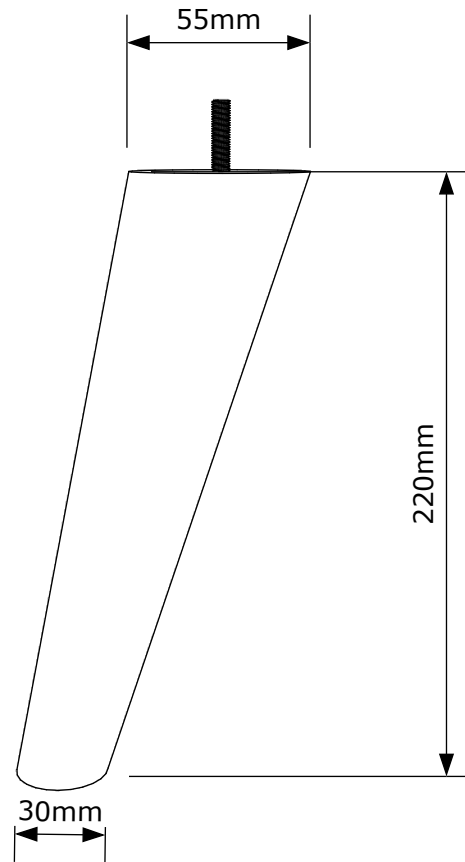

PATA P-105

Esta pata se fabrica en madera de haya o pino.

Para los acabados consultar carta de colores.

Para cualquier otro modelo, medida o acabado consultar con fábrica.