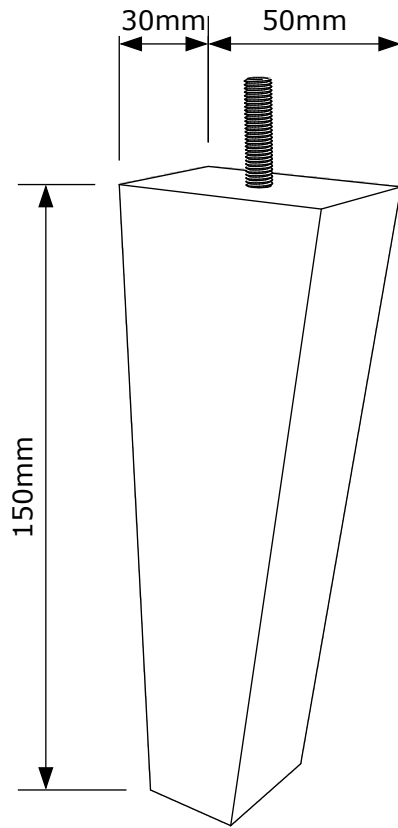

PATA BUTACA P-97

Esta pata se fabrica en madera de haya o pino.
Se suministra con espárrago M-8.

Para los acabados consultar carta de colores.
Para cualquier otro modelo, medida o acabado consultar con fábrica.