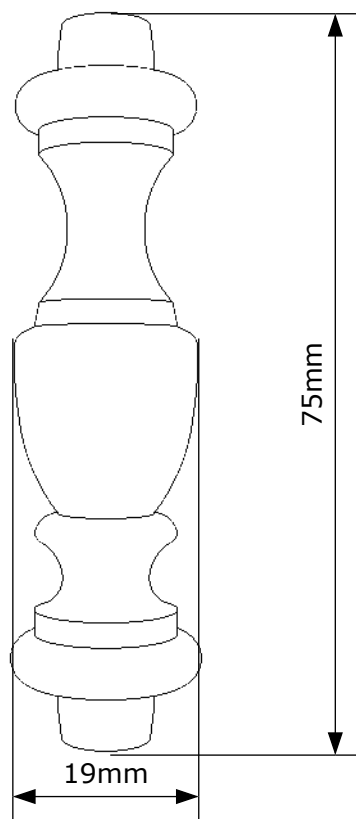

# PALILLO REF.: 1000/10

Los palillos galeria se fabrican en madera de pino, haya y roble.  
La espiga es de Ø10mm.

Para los acabados consultar carta de colores.  
Para cualquier otro modelo o acabado, consultar con fábrica.