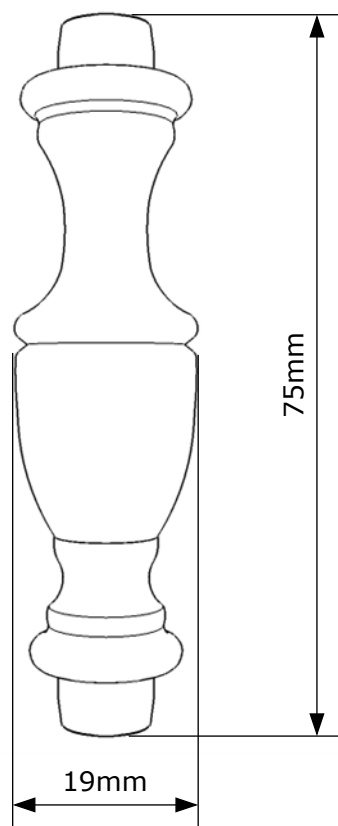

PALILLO REF.: 1020/10

Los palillos galeria se fabrican en madera de pino, haya y roble.
La espiga es de Ø10mm.

Para los acabados consultar carta de colores.
Para cualquier otro modelo o acabado, consultar con fábrica.