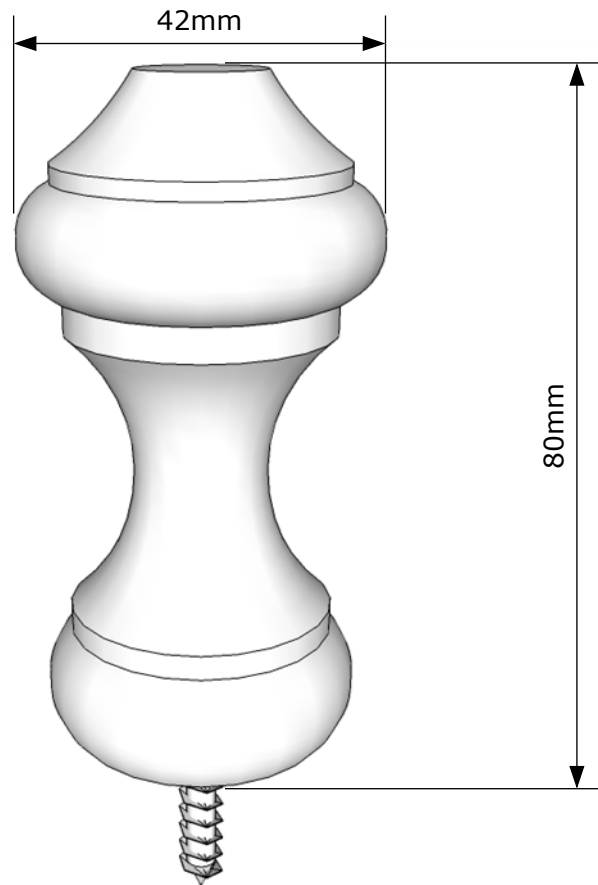

POMO PERCHA

Este pomo se fabrica de 42mm de diametro por 80mm de altura.

Este pomo se fabrica en las siguiente maderas: pino, haya.

Los pomos se pueden servir con tuerca para tornillo M-6 o con esparrago M6 y tambien sin tuerca para tirafondo.