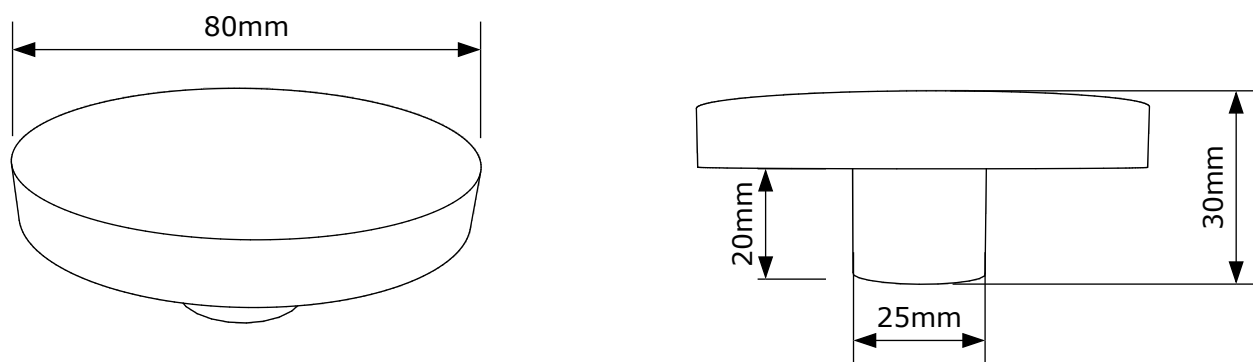

TIRADOR REDONDO DE 80 REF.: 831

Este tirador se fabrica en la siguiente madera: DMF.
La base esta fabricada en madera de haya.
Este tirador se sirve con una tuerca M-6.

Para los acabados consultar carta de colores.
Para cualquier otro modelo o acabado, consultar con fábrica.