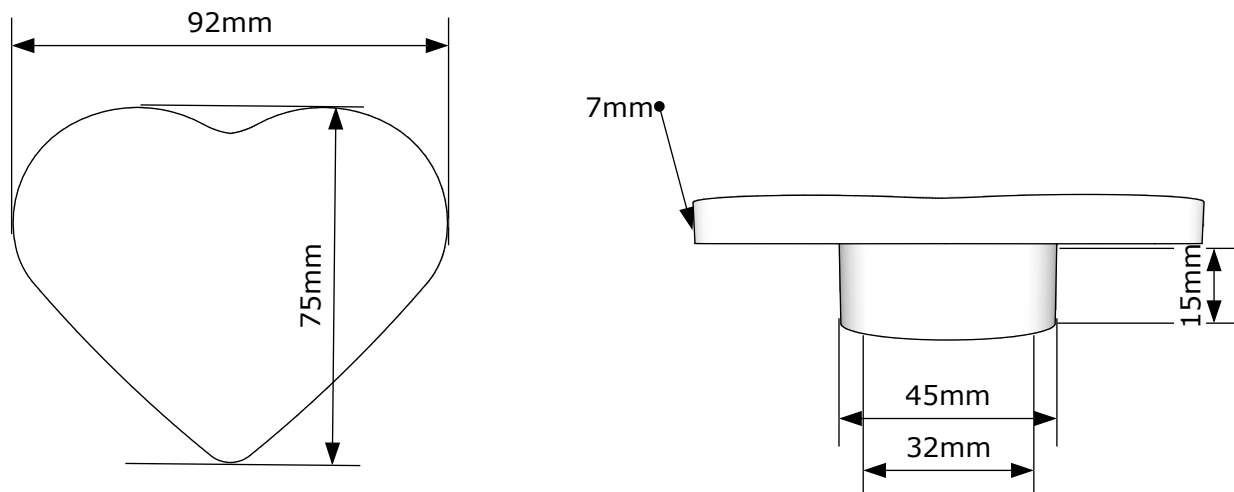

TIRADOR CORAZON REF.: 835

Este tirador se fabrica en la siguiente madera: DMF.
La base esta fabricada en madera de haya.
Este tirador se sirven con dos tuercas M-4 con 32mm entre centros.

Para los acabados consultar carta de colores.
Para cualquier otro modelo o acabado, consultar con fábrica.