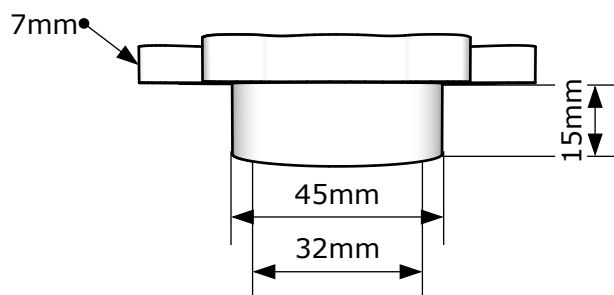

TIRADOR OSO REF.: 846

Este tirador se fabrica en la siguiente madera: DMF.
La base esta fabricada en madera de haya.
Este tirador se sirven con dos tuercas M-4 con 32mm entre centros.

Para los acabados consultar carta de colores.
Para cualquier otro modelo o acabado, consultar con fábrica.