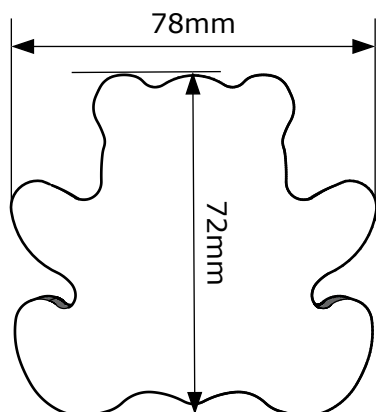

TIRADOR OSO REF.: 846

Este tirador se fabrica en la siguiente madera: DMF.
La base esta fabricada en madera de haya.
Este tirador se sirven con dos tuercas M-4 con 32mm entre centros.

Para los acabados consultar carta de colores.
Para cualquier otro modelo o acabado, consultar con fábrica.