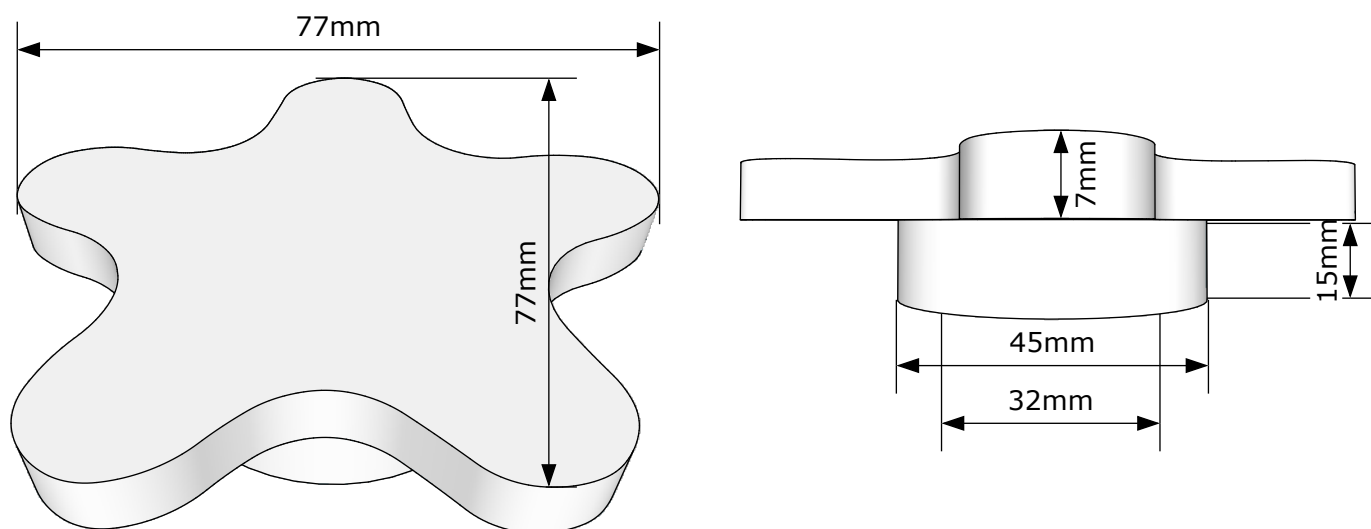

# TIRADOR ESTRELLA REF.: 847

Este tirador se fabrica en la siguiente madera: DMF.  
La base esta fabricada en madera de haya.  
Este tirador se sirven con dos tuercas M-4 con 32mm entre centros.

Para los acabados consultar carta de colores.  
Para cualquier otro modelo o acabado, consultar con fábrica.